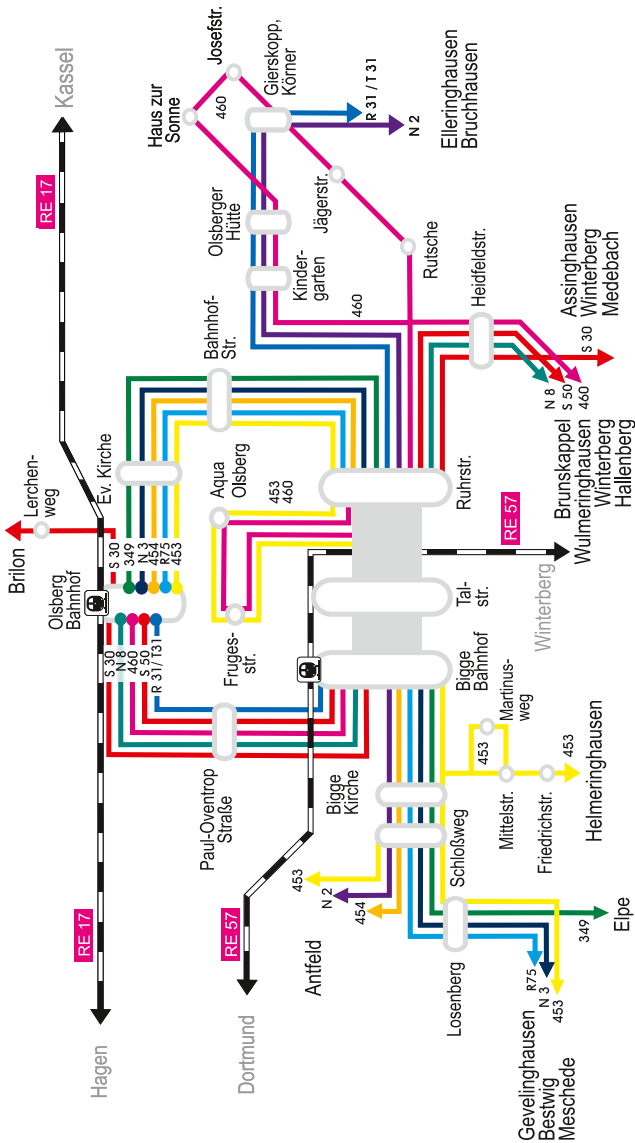

Linienetz Olsberg

| | | | | | |
|--|-------------|-------------------------|--|----------------|-----------------------------|
| | 530 | Brilon / Medebach | | 453 | Heimeringhausen |
| | 550 | Winterberg - Hallenberg | | 454 | Antfeld |
| | 350 | Bestwig - Meschede | | 460 | Gierskopp / Wulmeringhausen |
| | R31/ T31 | Bruchhausen | | 349 | Elpe - Siedlinghausen |
| | N 2 | Brilon / Winterberg | | N 3 | Meschede - Arnsberg |
| | N 3 | Winterberg - Hallenberg | | N 8 | Winterberg - Hallenberg |
| | N 8 | Winterberg - Hallenberg | | Linienendpunkt | |

| | |
|--|----------------------------------------|
| | Gemeinsamer Fahrweg aller Linien |
| | Schienerverkehr mit RE 57 Liniennummer |
| | Bahnhof |
| | Haltestellen |