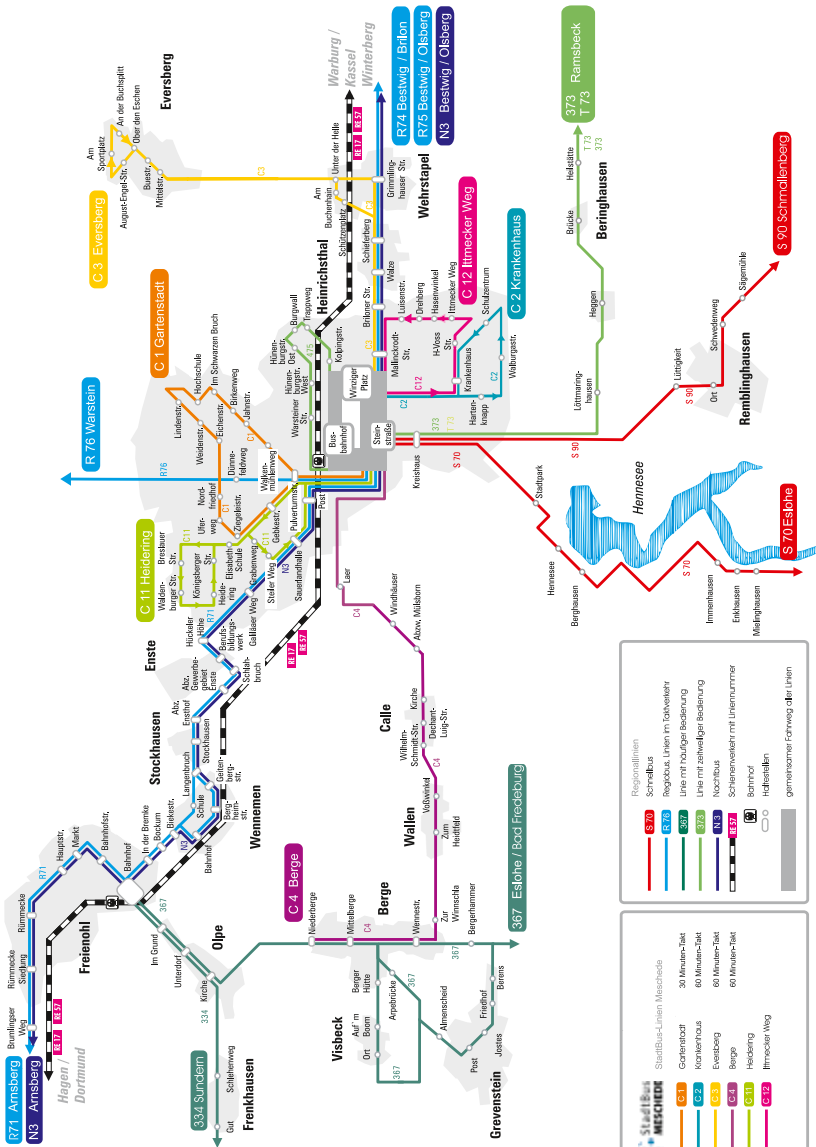

Liniennetz Meschede

| Regionallinien | |
|----------------|-------------------------------------|
| | Schnellbus |
| | Regionalbus |
| | Linien im Talverkehr |
| | Linie mit häufiger Bedienung |
| | Linie mit zeitweiliger Bedienung |
| | Nachtbus |
| | Straßenverkehrsamt mit Liniennummer |
| | Bahnbus |
| | Haltestellen |
| | gemeinsamer Fahrweg aller Linien |

| StadtBus-Linien Meschede | |
|--------------------------|-----------------|
| | Gartenstadt |
| | 30 Minuten-Takt |
| | 60 Minuten-Takt |
| | Krankenhaus |
| | Everberg |
| | 30 Minuten-Takt |
| | 60 Minuten-Takt |
| | 60 Minuten-Takt |
| | Heidering |
| | Immecker Weg |