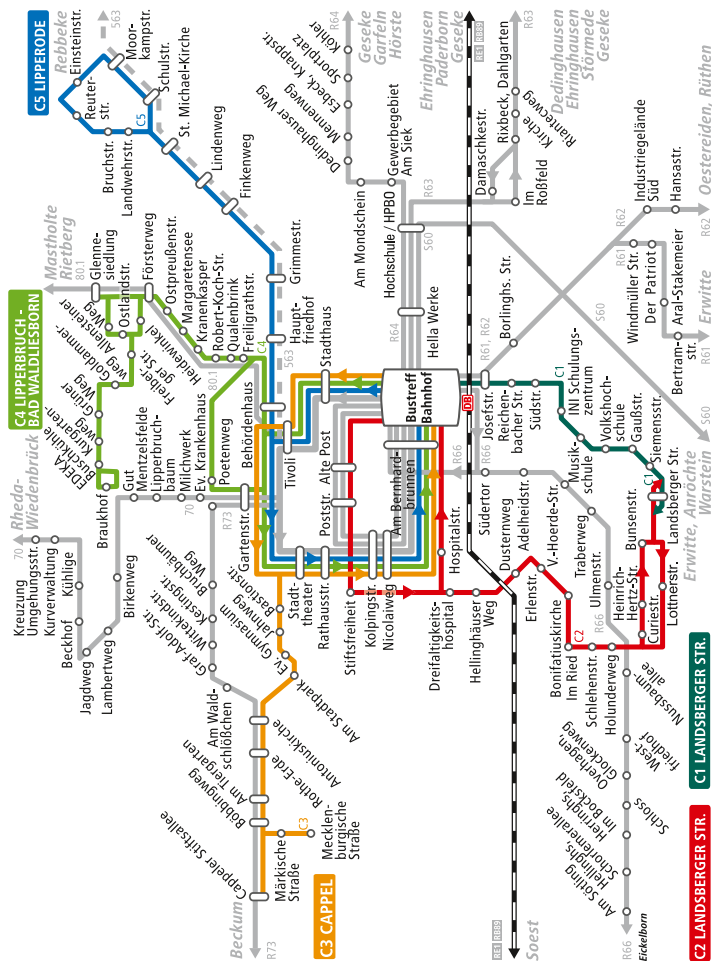

# Linienetzplan

## StadtBus-Linien im 30 Minuten-Takt

- C1 Wohnpark Süd - Landsberger Str.
- C2 Pappelallee - Landsberger Str.
- C3 Cappel
- C4 Lippersbruch - Bad Waldlesborn
- C5 Lippertode

## Regionallinien im Taktverkehr

— S60, R61, R62, R63, R64, R66, R73, 70, 801

## Regionallinien mit zeitweiliger Bedienung

■ 563

○ Haltestellen