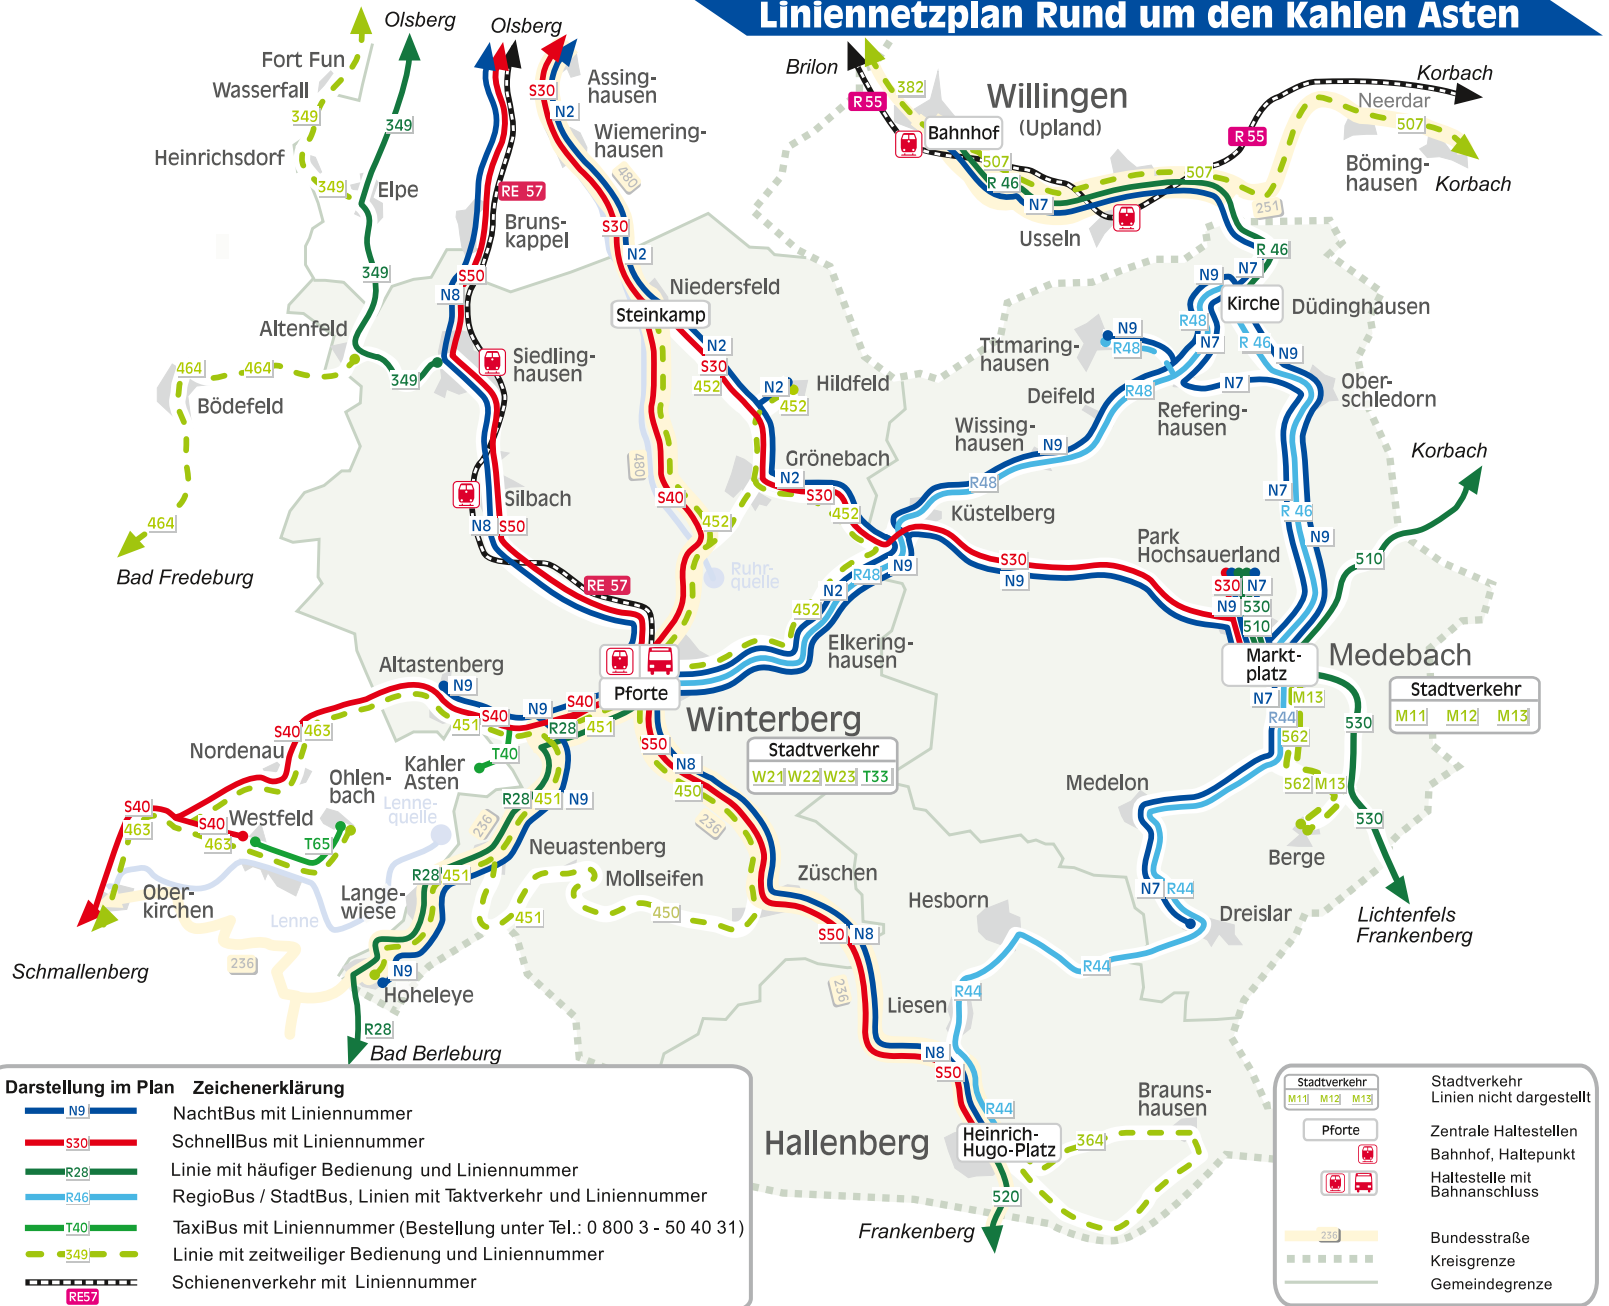

Linienetzplan Rund um den Kahlen Asten

Darstellung im Plan Zeichenerklärung

- N9 NachtBus mit Liniennummer
- S30 SchnellBus mit Liniennummer
- R28 Linie mit häufiger Bedienung und Liniennummer
- R46 RegioBus / StadtBus, Linien mit Taktverkehr und Liniennummer
- T40 TaxiBus mit Liniennummer (Bestellung unter Tel.: 0 800 3 - 50 40 31)
- - - 349 Linie mit zeitweiliger Bedienung und Liniennummer
- - - RE57 Schienenverkehr mit Liniennummer

Stadtverkehr

- M11 M12 M13 Stadtverkehr Linien nicht dargestellt
- Pforte Zentrale Haltestellen
- 🚂 Bahnhof, Haltepunkt
- 🚌 Haltestelle mit Bahnanschluss
- 236 Bundesstraße
- Kreisgrenze
- Gemeindegrenze